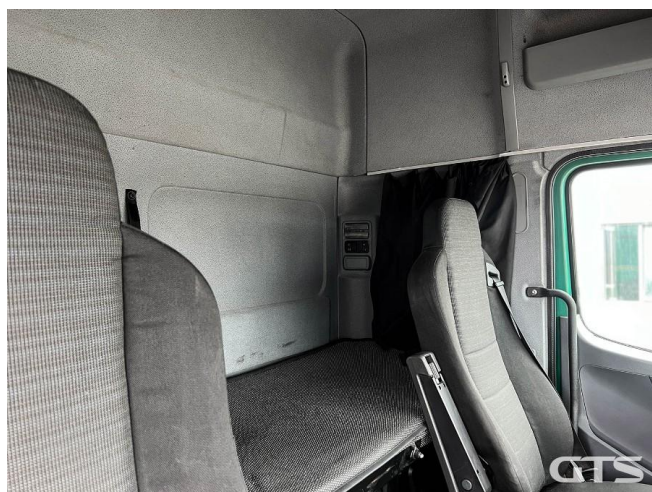

Седелный тягач

Камаз 5490-S5 2017 г/в

Основные характеристики

| | |
|------------------------------------|---------------------------------|
| Склад: Санкт-Петербург | Держатель запасного колеса |
| Пробег: 951830 | Колёсная формула: 4x2 |
| Запасное колесо | КПП: Механическая |
| Мощность (л.с.): 401 | Евронорма: 5 |
| Инструментальный ящик | Спальных мест: Одно |
| Автономный отопитель | Обмен техники по схеме trade-in |
| ABS | Кондиционер |
| Кредит или лизинг в день обращения | Спойлер |